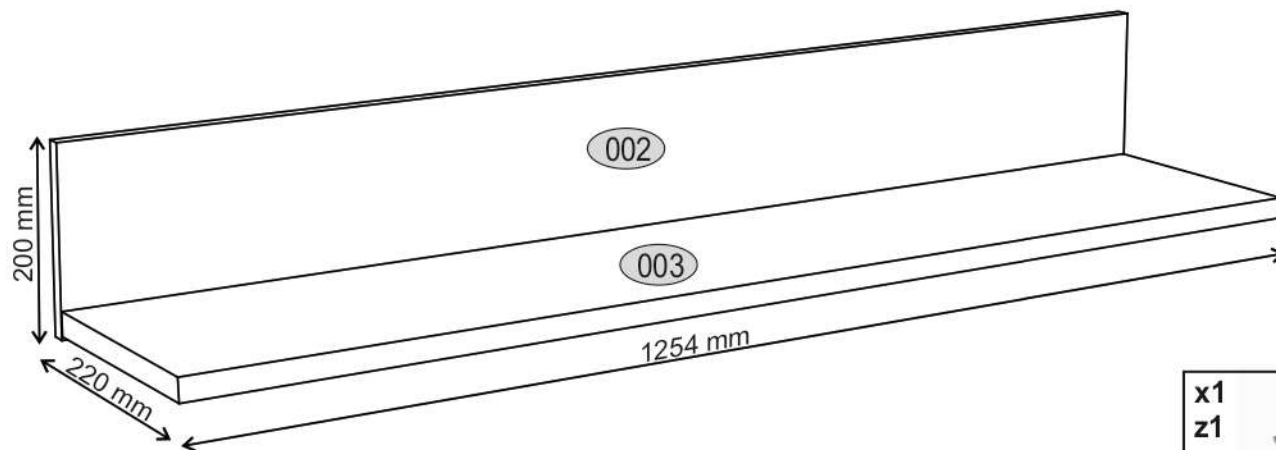

AIRON 130

KODA	DIMENZIJE				PAKET
002	1254	200	16	1	1/1
003	1252	204	22	1	1/1
DODATKI				1	1/1

1

2

3