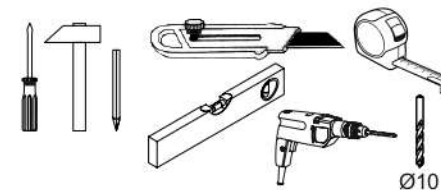

AIRON 130

KODA	DIMENZIJE				PAKET
002	1254	200	16	1	1/1
003	1252	204	22	1	1/1
DODATKI				1	1/1

1

2

3