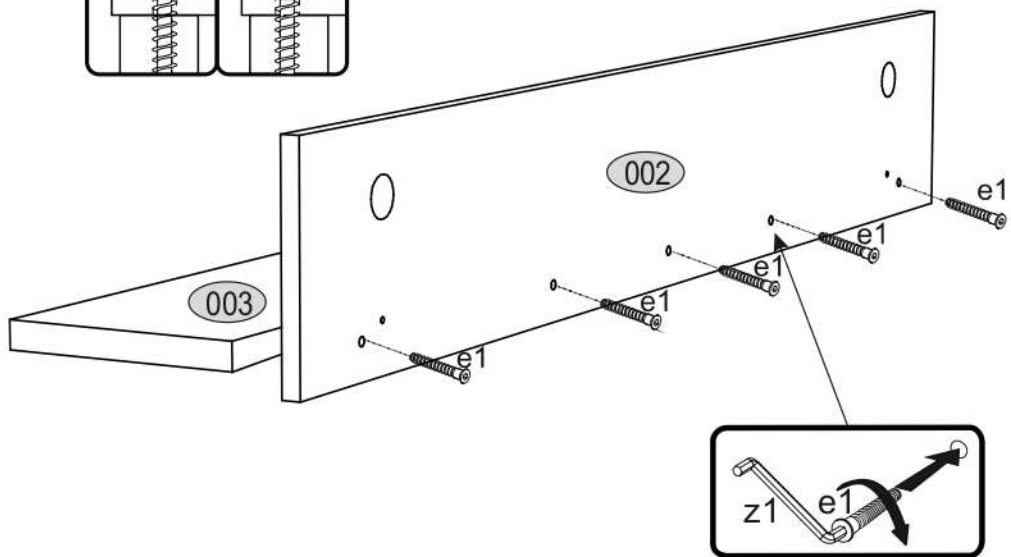

AIRON 130

KODA	DIMENZIJE				PAKET
002	1254	200	16	1	1/1
003	1252	204	22	1	1/1
DODATKI				1	1/1

1

2

3